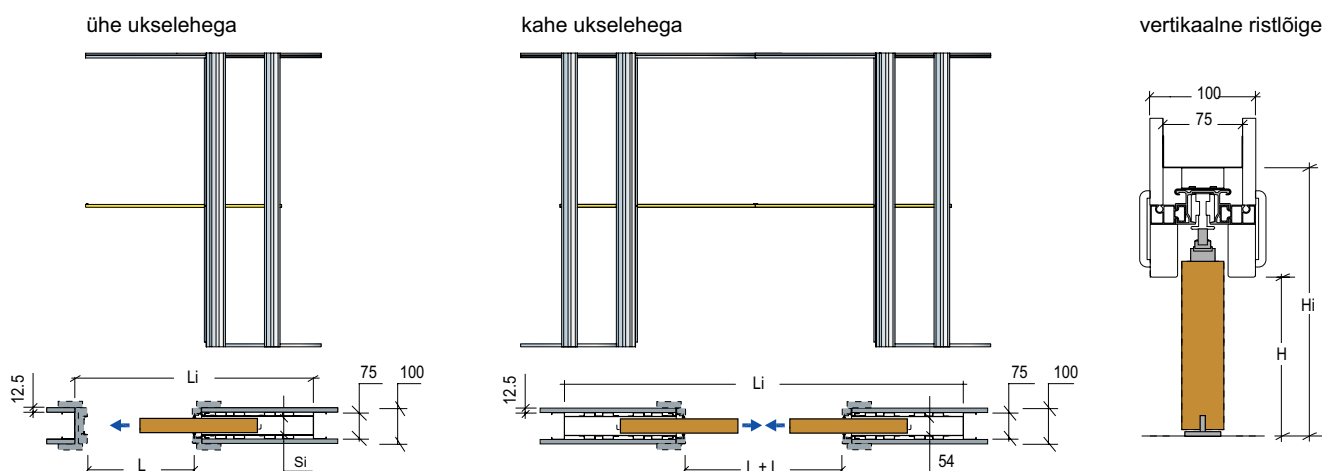

**Doorkit 600 - 800 / seinakarkassile 75 mm / max ukse paksus 40 mm**
**Ühepoolne**

ukseava mõõdud (L) laius x kõrgus (H)mm	paigaldusava mõõdud(Li) laius x kõrgus (Hi) mm	valmisseina välismõõt / karkassi sisemõõt mm	ukselehe mõõdud laius x kõrgus mm
600 x 2000/2100	1270 x 2105/2205	100/54	630 x 2010/2110
700 x 2000/2100	1470 x 2105/2205		730 x 2010/2110
750 x 2000/2100	1570 x 2105/2205		780 x 2010/2110
800 x 2000/2100	1670 x 2105/2205		830 x 2010/2110

**Kahepoolne**

1200 x 2000/2100	2485 x 2105/2205	100/54	(630 x 2010/2110) x 2
1400 x 2000/2100	2885 x 2105/2205		(730 x 2010/2110) x 2
1500 x 2000/2100	3085 x 2105/2205		(780 x 2010/2110) x 2
1600 x 2000/2100	3285 x 2105/2205		(830 x 2010/2110) x 2

### Karkass

Doorkit on komplekt kergseintele, mida on tänu klik-ühendussüsteemile kiire ja lihtne monteerida, ei vaja kruvisid. Lehtmetailist karkassi kaks komplekti (600-800 mm ja 900-1000 mm) katavad kõigi standardmõõtudega ukseraamide vahemiku.